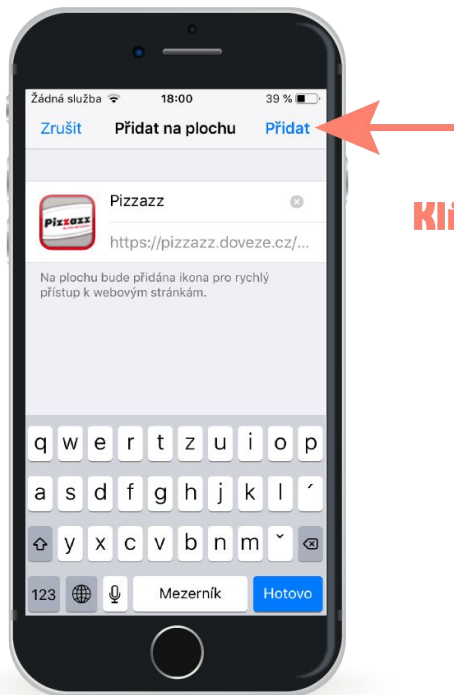

Bohužel občas se stává, že tato aplikace nelze aktualizovat.

Pokud máte tedy jakýkoliv problém s naší nativní aplikací doporučujeme **PWA aplikaci**.

PWA umožňuje:

1. Aplikaci nemusíte instalovat stačí přidat na plochu.
2. Více místa ve vašem zařízení.
3. Plnou funkčnost, stejnou jako při zobrazení stránky ve webovém prohlížeči.
4. Rychlý přístup, k aplikaci máte přístup přímo z plochy mobilního zařízení se zobrazením na celou obrazovku tak, jak jste byli zvyklí z našich nativních aplikací.
5. Okamžité aktualizace.

1) Vaši oblíbenou restauraci si otevřete ve webovém prohlížeči vašeho telefonu - online objednávky. Poté co se dostanete do naší aplikace *doveze.cz* klikněte na sdílecí tlačítko:

Klikněte na sdílecí tlačítko

2) V dolní nabídce funkcí vyberte "Přidat na plochu":

3) Pokud chcete, můžete si změnit název aplikace, následně zvolte “Přidat”

Klikněte na „Přidat“

4) Nyní se stáčí vrátit na hlavní obrazovku, kde mezi aplikacemi uvidíte ikonu aplikace a už Vám nikdy nehrozí hlad 🍕